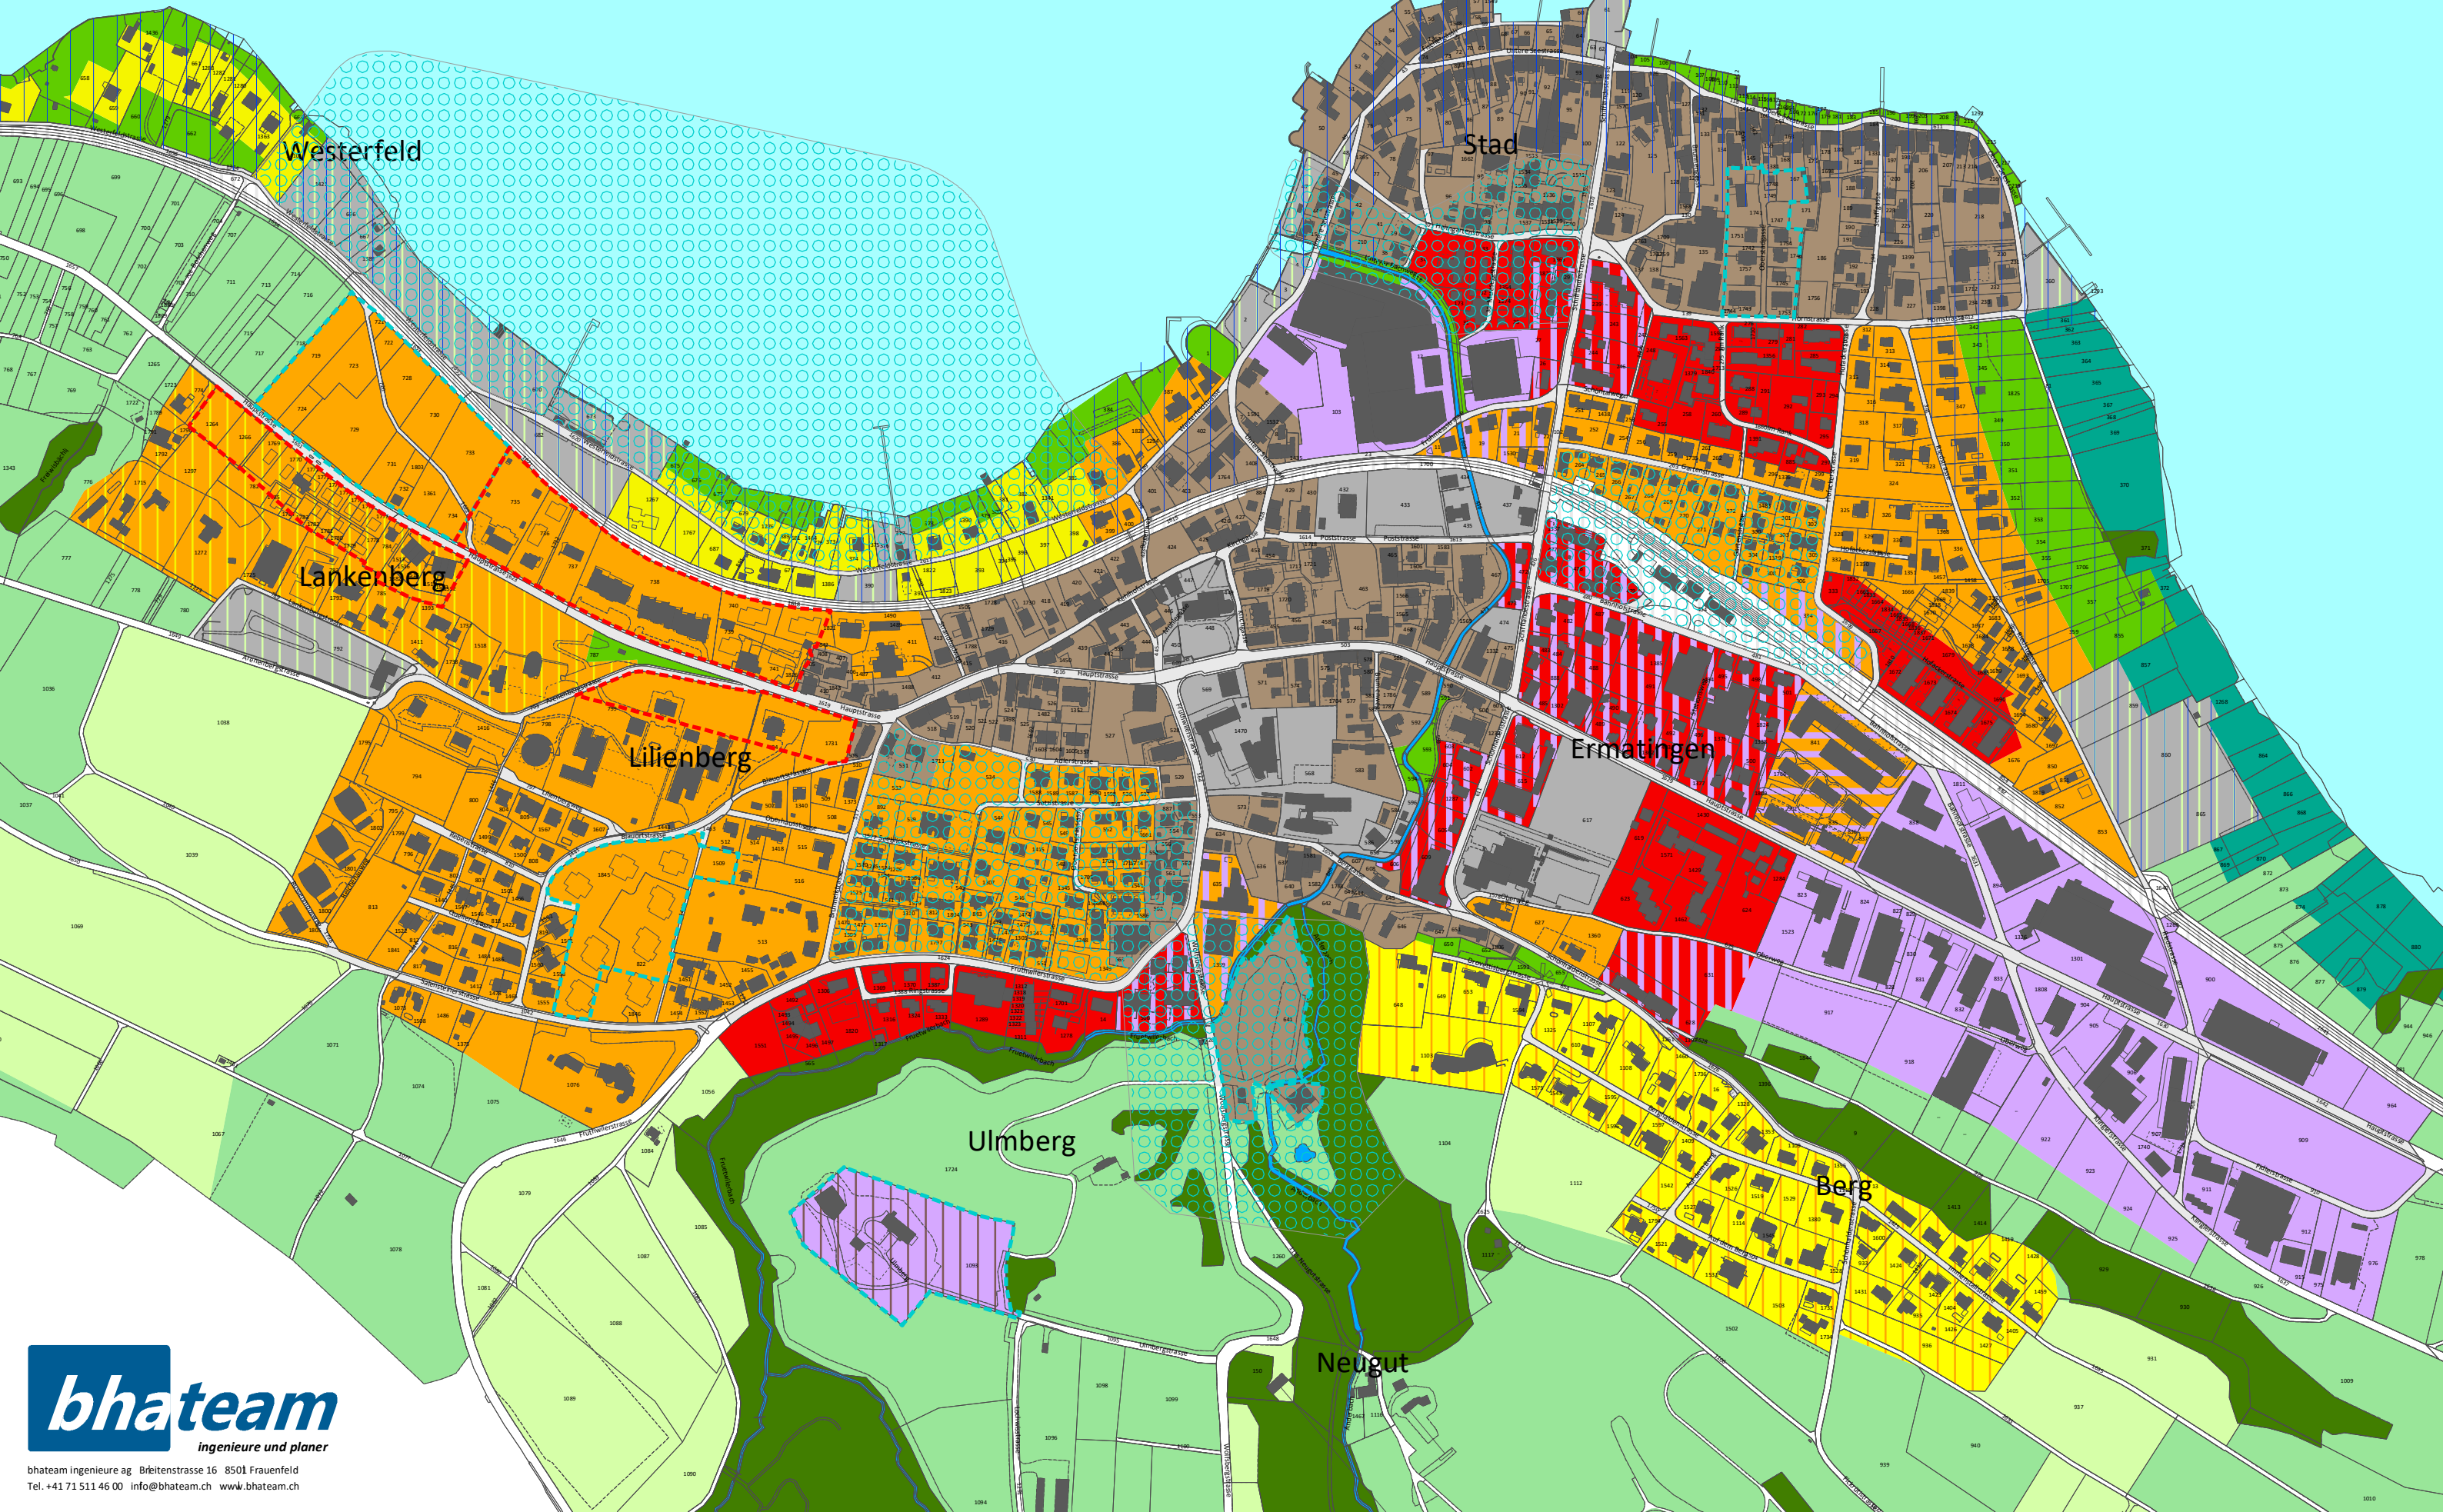

# Politische Gemeinde Ermatingen

## Zonenplan Ermatingen 1 : 5'000

Plangrundlage 10.05.2016  
Statische Waldgrenzen in Kraft seit 01.05.2018

0 50 100 200 m

bhateam ingenieure ag Breitenstrasse 16 8501 Frauenfeld  
Tel. +41 71 511 46 00 info@bhateam.ch www.bhateam.ch